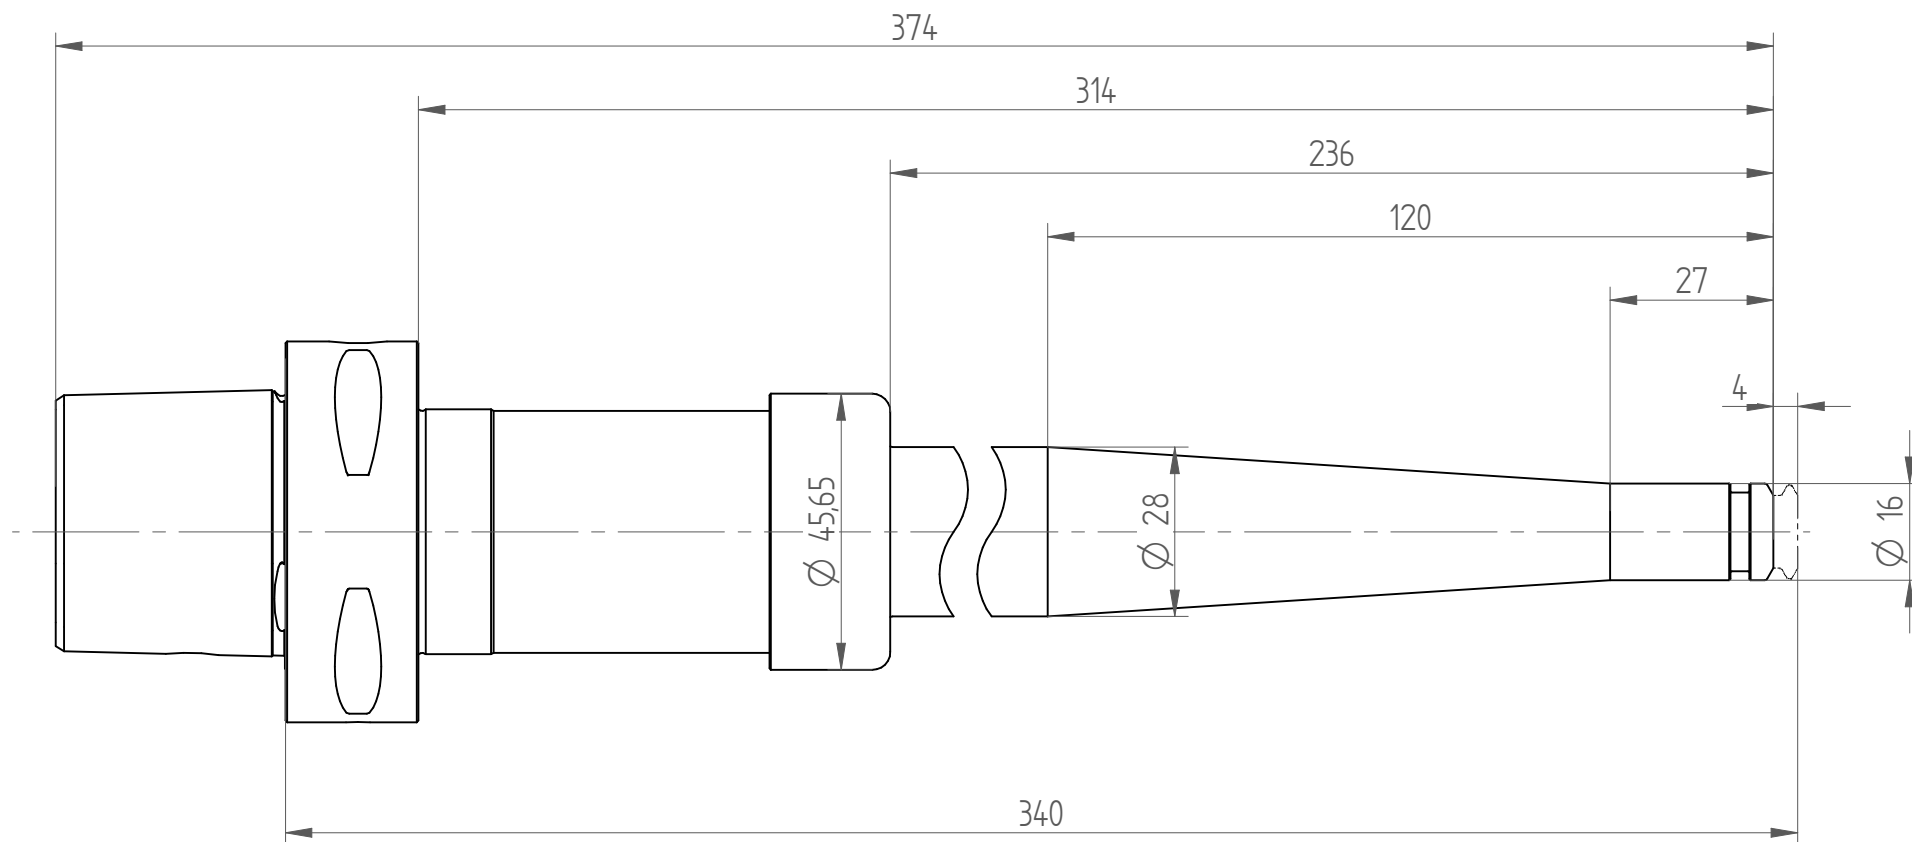

Swiss
Precision
Tools

REGO-FIX®

REGO-FIX AG
Obermattweg 60
4456 Tenniken / Switzerland

Phone +41 61 976 14 66
Fax +41 61 976 14 14
www.rego-fix.com

This is a non-controlled copy. All information given herein is subject to change without notice

The information given herein has been carefully checked and is believed to be correct. REGO-FIX, however, assumes no responsibility or liability for any errors, inaccuracies or omissions that may appear in this drawing

This document is subject to copyright laws. No part of this document may be reproduced or transmitted in any form or any means, electronic or mechanic, for any purpose, without the express written permission of REGO-FIX

Type : C6_PE10x340_XL
Part No. : 888671170
Date : 30.01.2015
Scale : 1:1.25